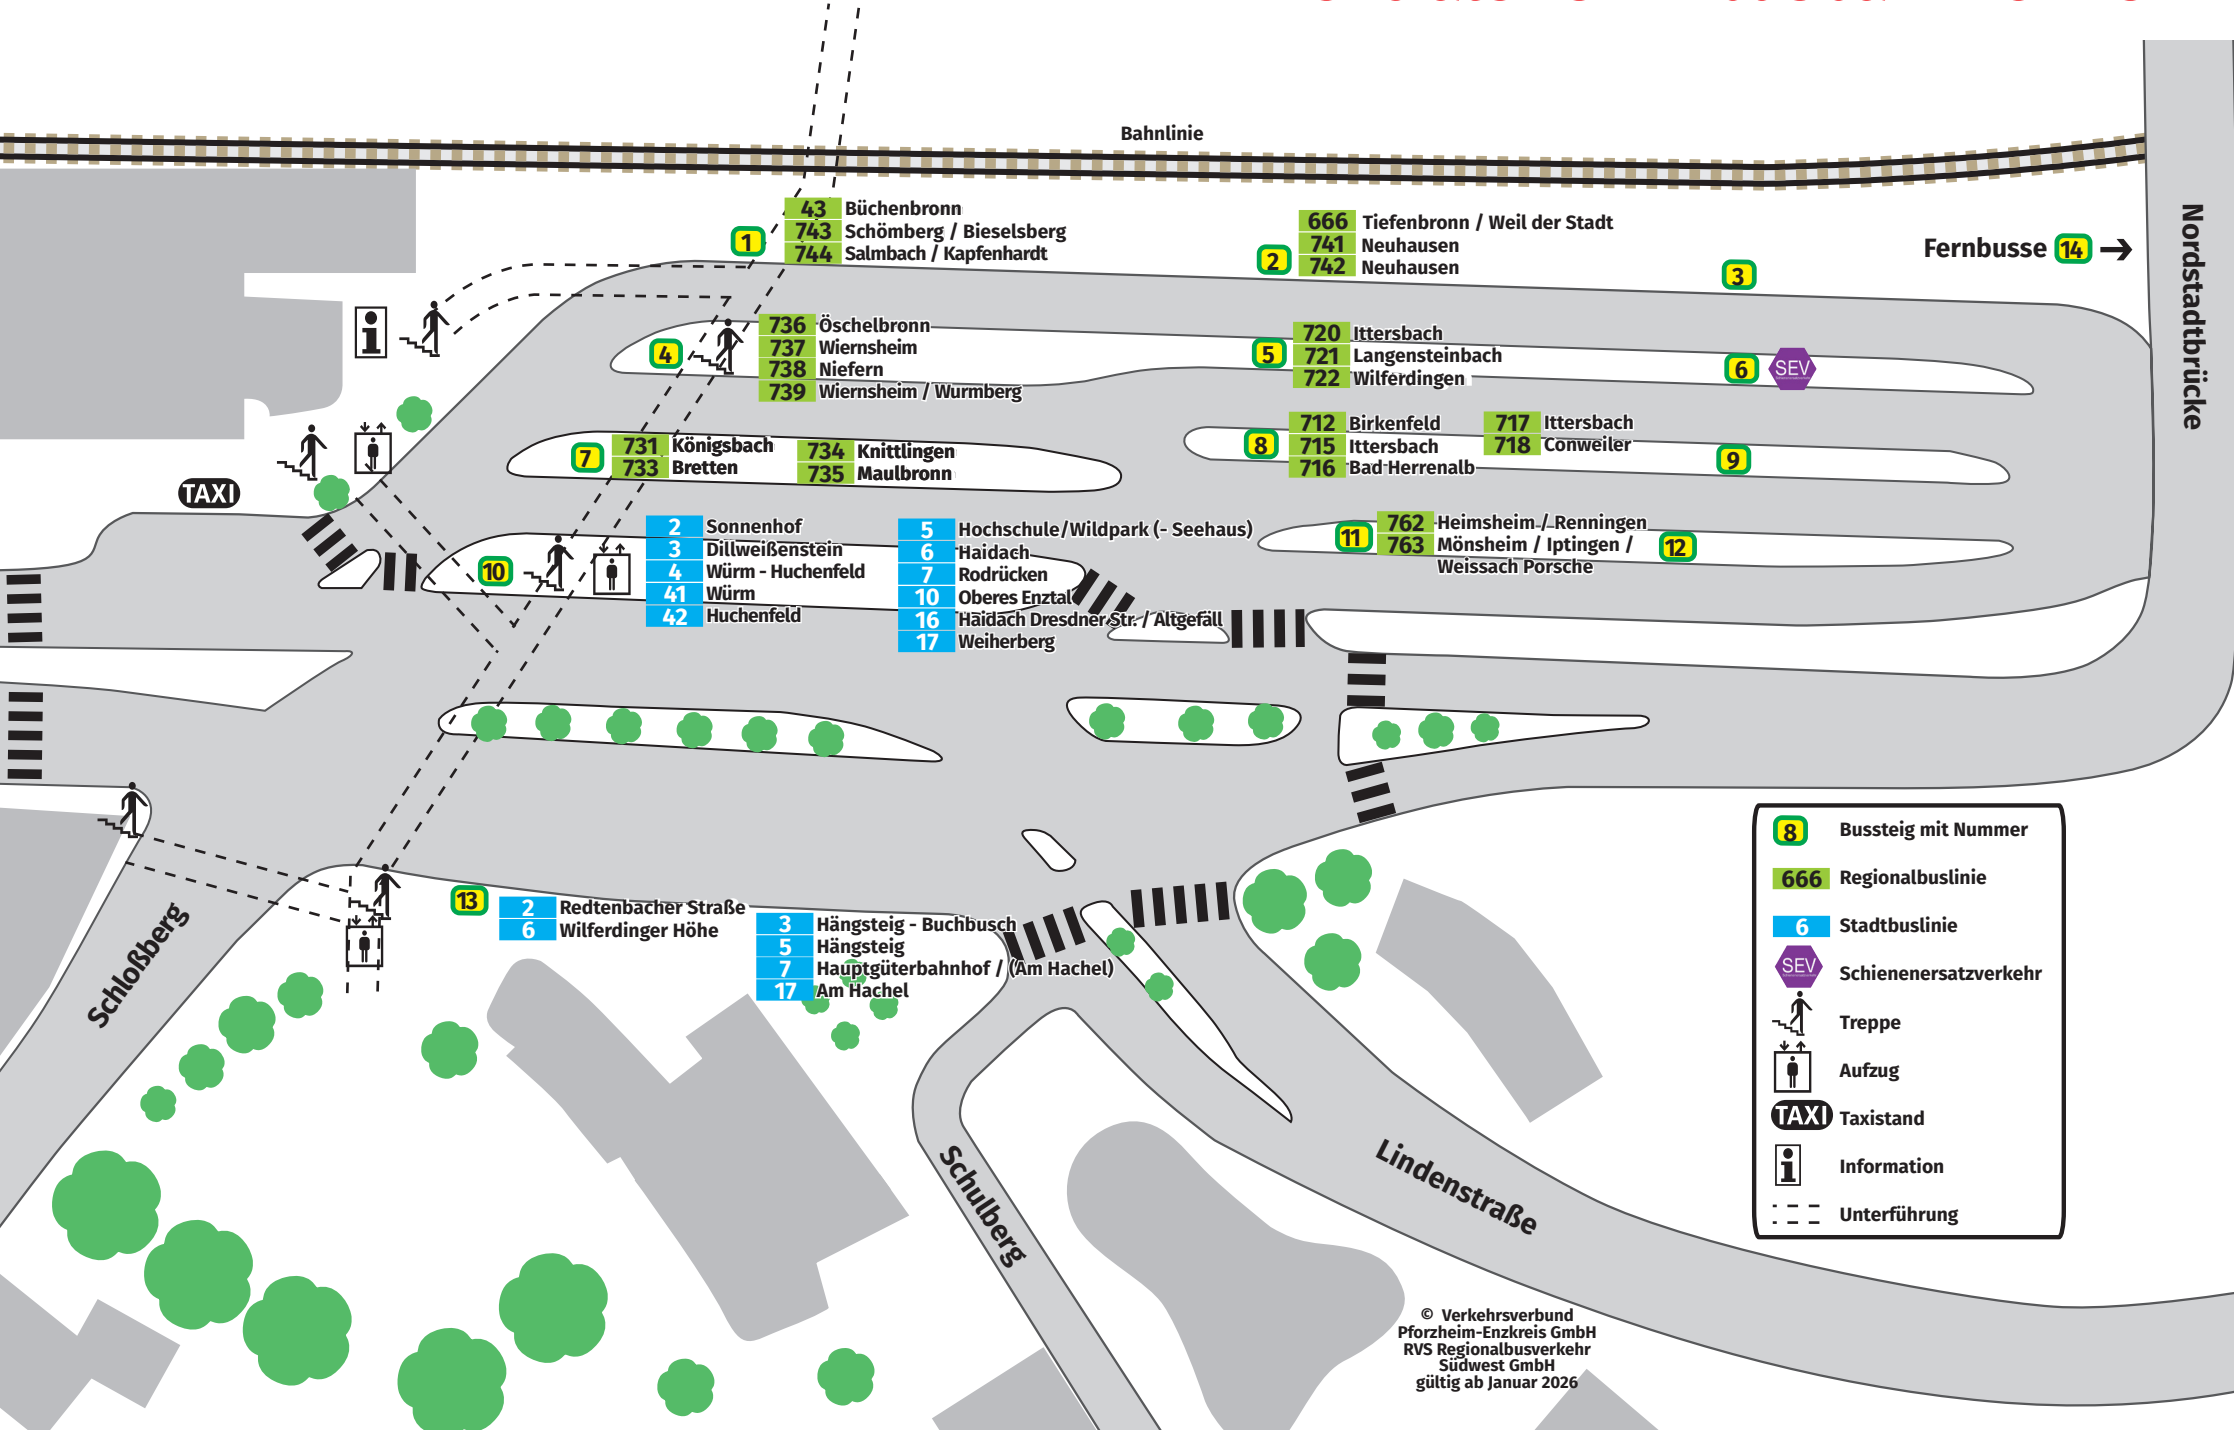

Haltestellenübersicht Pforzheim Zentraler Omnibusbahnhof ZOB

1
 43 Büchenbronn
 743 Schömberg / Bieselsberg
 744 Salmbach / Kapfenhardt

2
 666 Tiefenbronn / Weil der Stadt
 741 Neuhausen
 742 Neuhausen

Fernbusse **14** →

4
 736 Öschelbronn
 737 Wiernsheim
 738 Niefern
 739 Wiernsheim / Wurmberg

5
 720 Ittersbach
 721 Langensteinbach
 722 Wilferdingen

3

7
 731 Königsbach
 733 Bretten

734 Knittlingen
 735 Maulbronn

8
 712 Birkenfeld
 715 Ittersbach
 716 Bad Herrenalb

717 Ittersbach
 718 Conweiler

9

2 Sonnenhof
3 Dillweißenstein
4 Würm - Huchenfeld
41 Würm
42 Huchenfeld

5 Hochschule/Wildpark (- Seehaus)
6 Haidach
7 Rodrücken
10 Oberes Enztal
16 Haidach Dresdner Str./ Altgefäll
17 Weiherberg

11
 762 Heimsheim /-Renningen
 763 Mönshiem / Iptingen / Weissach Porsche

12

13
2 Redtenbacher Straße
6 Wilferdinger Höhe

3 Hängsteig - Buchbusch
5 Hängsteig
7 Hauptgüterbahnhof / (Am Hachel)
17 Am Hachel